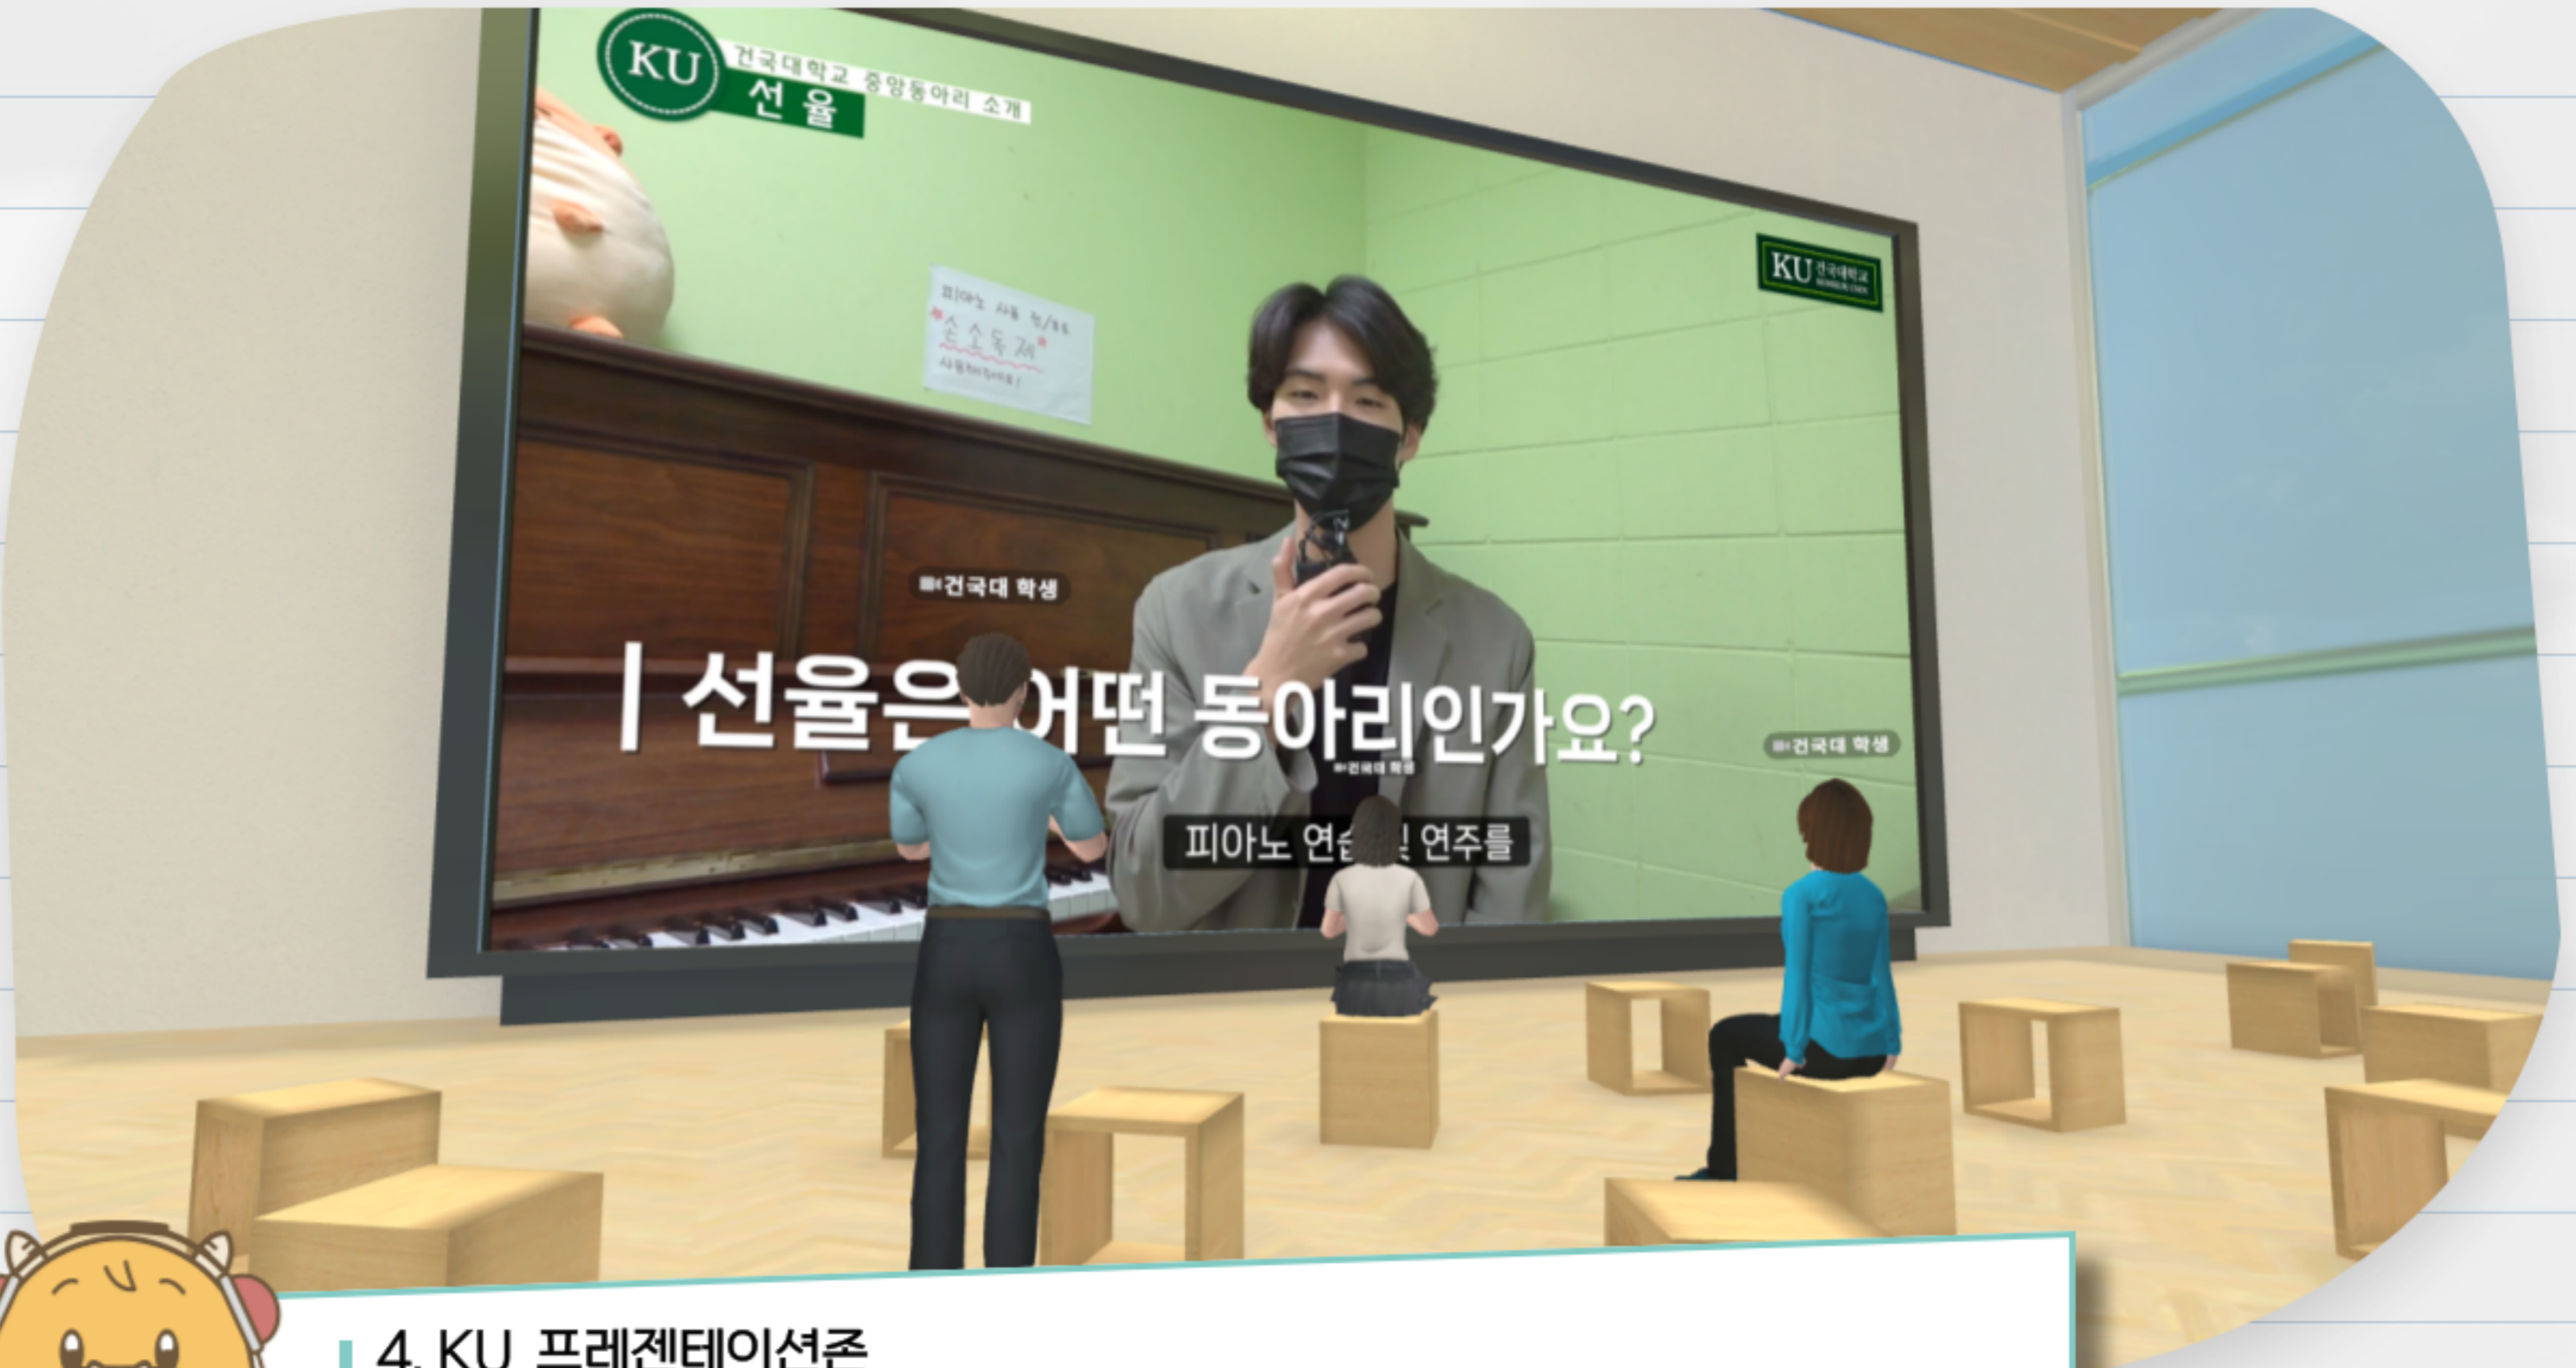

건국대학교 메타캠퍼스 KU_동아리실 | 활용 안내서

안녕하세요! 건국대학교 학생 여러분! KU_동아리실에 오신 것을 환영합니다!
이곳은 건국대학교 메타캠퍼스에서 동아리 활동을 펼치고 협업과 창의성을
마음껏 발휘할 수 있는 공간이에요. 각 존마다 독특한 테마와 기능을 제공하니,
여러분의 동아리 활동과 프로젝트에 맞는 공간을 찾아 활용해 보세요!

KU_동아리실은

총 6개의 존으로 나누어져 있습니다.
 각 존은 동아리 활동과 협업을 지원하기
 위해 설계되었으며, 다양한 목적에 맞게
 활용할 수 있습니다.
 이제 각 존을 하나씩 소개해 드릴게요!

KU_동아리실에 처음 방문하셨나요? 웰컴~웰컴~!

지금 보고 계신 이 [활용 안내서]를 끝까지 읽어주세요!

동아리실 전체 구조와 공간 활용법에 대해 완벽히 이해하게 되실 거예요!

2. KU_미팅존

KU_미팅존은 웰컴존에서 이어지는 작은 미팅 공간이에요.
회의용 테이블과 좌석이 마련되어 있어 편안하게 대화를 나눌 수 있습니다!
다음 활동을 계획하거나 중요한 결정을 내리는 데 완벽한 장소죠!

· KU 콜라보

3. KU_크리에이티브존

이곳은 창의적인 아이디어가 샘솟는 크리에이티브존입니다!

3D펜, 메모지, 이미지 붙이기(IFX 활용) 등 다양한 기능을 활용하여 자유롭게 표현하고 협업하고 창의력을 마음껏 발휘해보세요!

4. KU_프레젠테이션존

프레젠테이션존은 동아리의 성과나 프로젝트를 발표하기에 최적화된 공간입니다. '미디어 공유' 기능을 활용해 유튜브나 데스크탑(PC) 화면을 공유하고 동아리 활동을 자랑할 수도 있어요. 여러분의 아이디어를 더 많은 사람들에게 전달할 수 있는 무대랍니다!

5. KU_프라이빗존

프라이빗존은 조용하고 집중이 필요한 작업을 위한 공간이에요. 독립적으로 작업하거나 소규모 활동을 진행하기에 적합하며, 개인적인 프로젝트에도 안성맞춤입니다. 방해받지 않고 집중력을 발휘할 수 있는 공간이죠!

6. KU_클럽 갤러리

KU_클럽 갤러리는 동아리 홍보에 최적화된 공간입니다. 동아리의 활동 결과물을 전시하거나, 새로운 동아리원을 모집하는 등 외부 참가자들에게 동아리의 가치를 소개하는 자리로 활용할 수 있습니다. KU_클럽 갤러리에서 여러분이 들어가고 싶은 동아리는 어떤 것이 있는지 찾아볼까요?