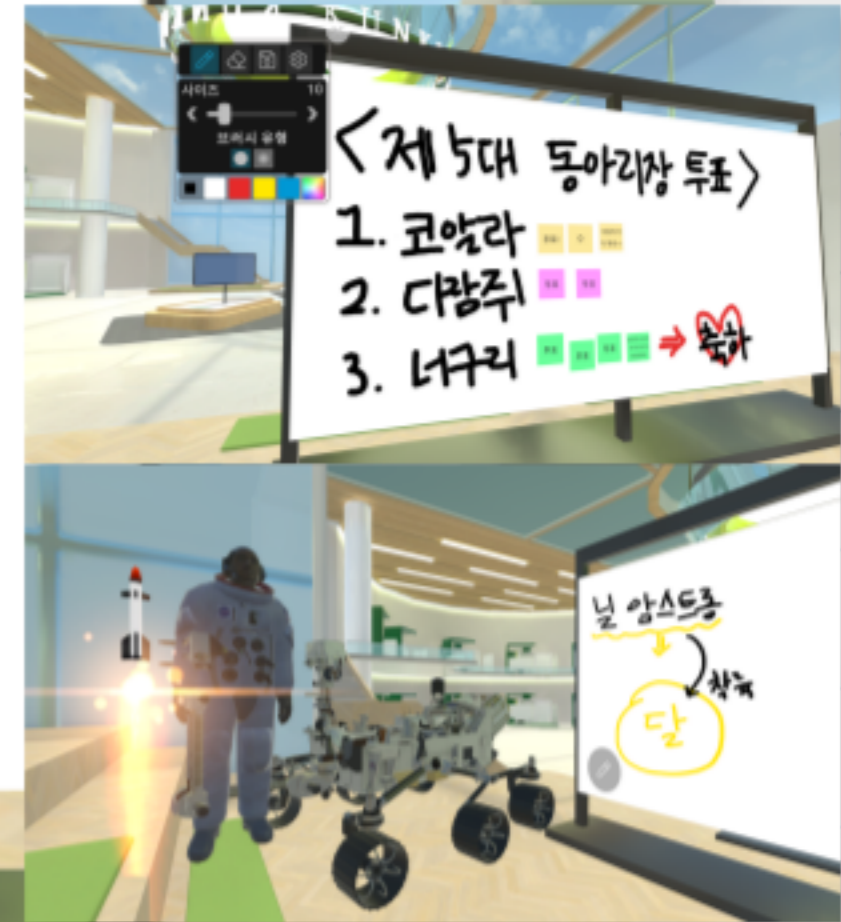

건국대학교 메타캠퍼스 KU_동아리실 | 활용 안내서

안녕하세요! 건국대학교 학생 여러분! KU_동아리실에 오신 것을 환영합니다!
이곳은 건국대학교 메타캠퍼스에서 동아리 활동을 펼치고 협업과 창의성을
마음껏 발휘할 수 있는 공간이에요. 각 존마다 독특한 테마와 기능을 제공하니,
여러분의 동아리 활동과 프로젝트에 맞는 공간을 찾아 활용해 보세요!

KU_동아리실은

총 6개의 존으로 나누어져 있습니다.
 각 존은 동아리 활동과 협업을 지원하기
 위해 설계되었으며, 다양한 목적에 맞게
 활용할 수 있습니다.
 이제 각 존을 하나씩 소개해 드릴게요!

KU_동아리실에 처음 방문하셨나요? 웰컴~웰컴~!

지금 보고 계신 이 [활용 안내서]를 끝까지 읽어주세요!

동아리실 전체 구조와 공간 활용법에 대해 완벽히 이해하게 되실 거예요!

2. KU_미팅존

KU_미팅존은 웰컴존에서 이어지는 작은 미팅 공간이에요.
회의용 테이블과 좌석이 마련되어 있어 편안하게 대화를 나눌 수 있습니다!
다음 활동을 계획하거나 중요한 결정을 내리는 데 완벽한 장소죠!

오늘의 주제: 동아리 홍보

Idea 홍보!

1. Event & 체험

2. 디지털 홍보

부스운
영

인스타
그램

건국대학교
홈페이지

사상적 효과

· KU 콜라보

3. KU_크리에이티브존

이곳은 창의적인 아이디어가 샘솟는 크리에이티브존입니다!

3D펜, 메모지, 이미지 붙이기(IFX 활용) 등 다양한 기능을 활용하여 자유롭게 표현하고 협업하고 창의력을 마음껏 발휘해보세요!

4. KU_프레젠테이션존

프레젠테이션존은 동아리의 성과나 프로젝트를 발표하기에 최적화된 공간입니다. '미디어 공유' 기능을 활용해 유튜브나 데스크탑(PC) 화면을 공유하고 동아리 활동을 자랑할 수도 있어요. 여러분의 아이디어를 더 많은 사람들에게 전달할 수 있는 무대랍니다!